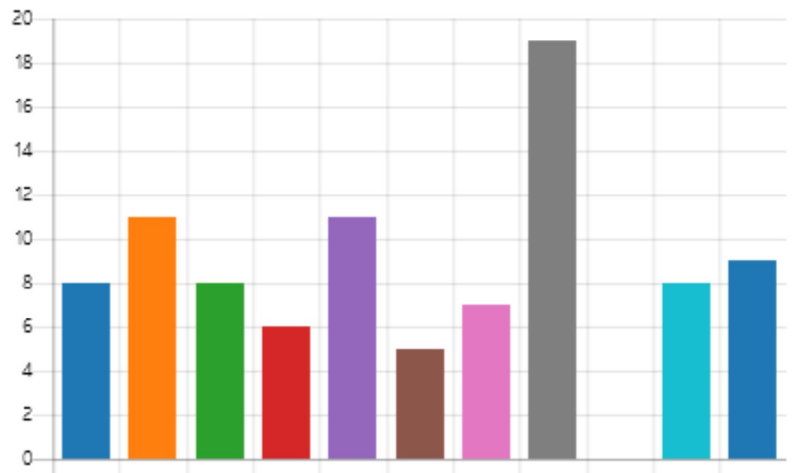

# Resultados encuesta Enseñanza a distancia Alumnos

TOTAL PARTICIPANTES: 92

1. ¿EN QUÉ NIVEL ESTÁS EN EL COLEGIO?

DANS QUEL NIVEAU ES-TU SCOLARISÉ ?

● CE1	8
● CE2	11
● CM1	8
● CM2	6
● 6ÈME	11
● 5ÈME	5
● 4ÈME	7
● 3ÈME	19
● 2DE	0
● 1ÈRE	8
● TERMINALE	9