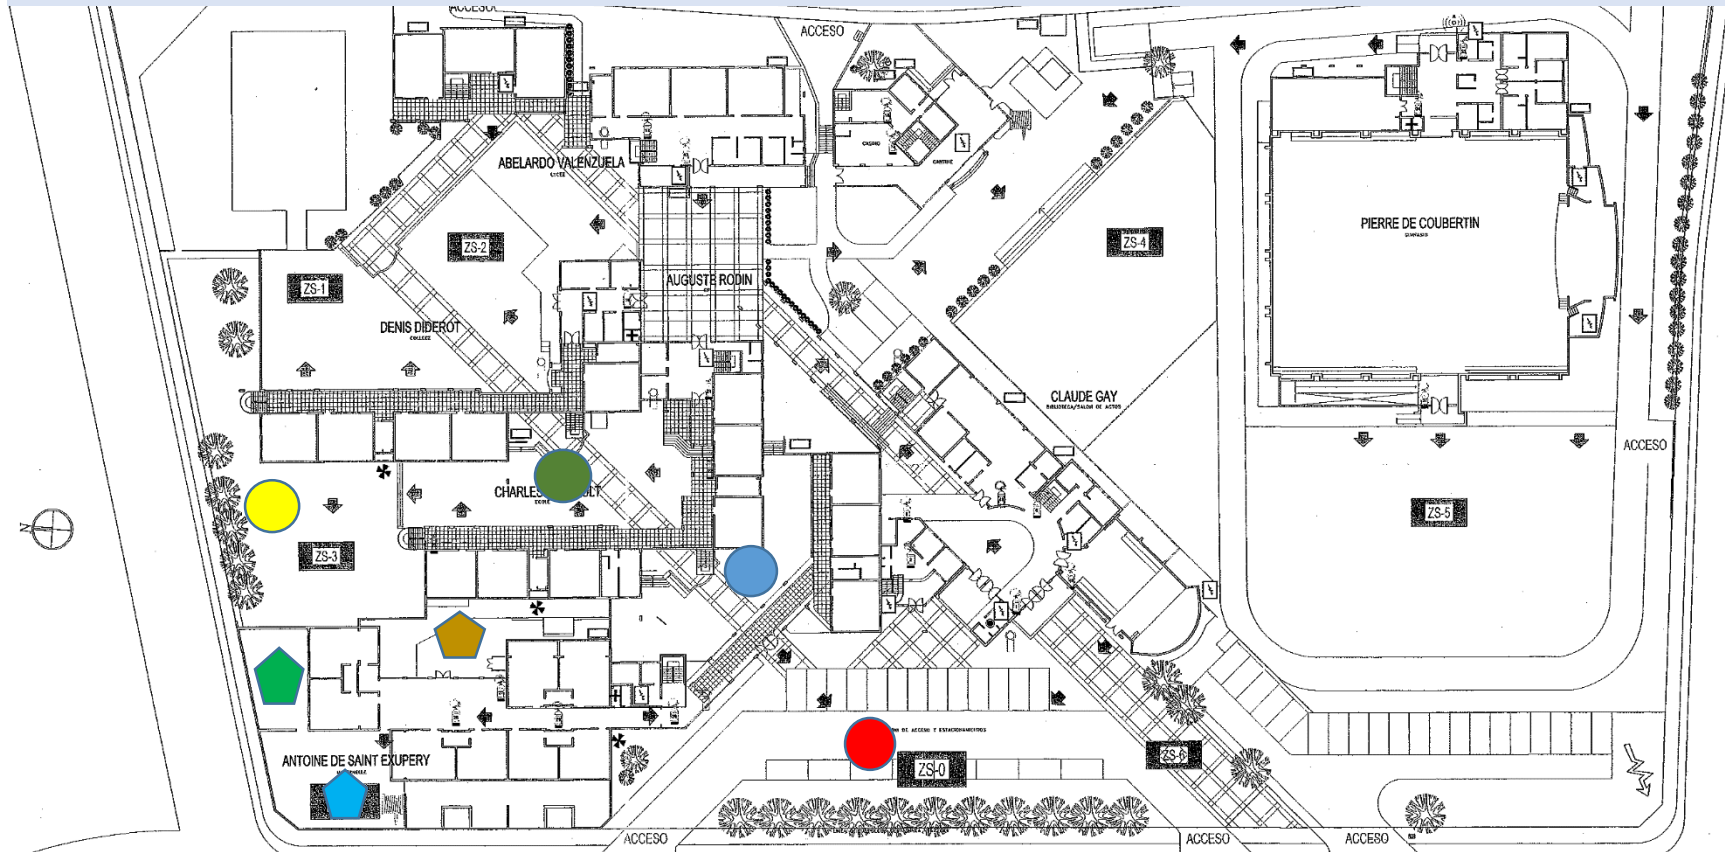

RECREO PRIMARIA

Maternelle : 9h30 – 9h50 / 11h40 – 12h00

Élémentaire : 9h40 – 9h55 / 11h15 – 11h30

	Cour taca-taca - Basket		Petite cour
	Grande cour		Cour verte
	Cour CP		Cour taca-taca
	Parking		

PLANO SEGURIDAD

ESCUELA
COLEGIO FRANCISCO
BARRIO DE
JARDINES

PERIODO: 2023-2024
FECHA: 15/05/2023
ELABORADO POR:

PLANTA: PRIMER NIVEL
ESCALA: 1:500

HABITEK

Calle: Avenida
No. 12345
Ciudad: Bogotá

PRODUCIDO POR SU ATENCION PPTA VISUAL PRODUCT