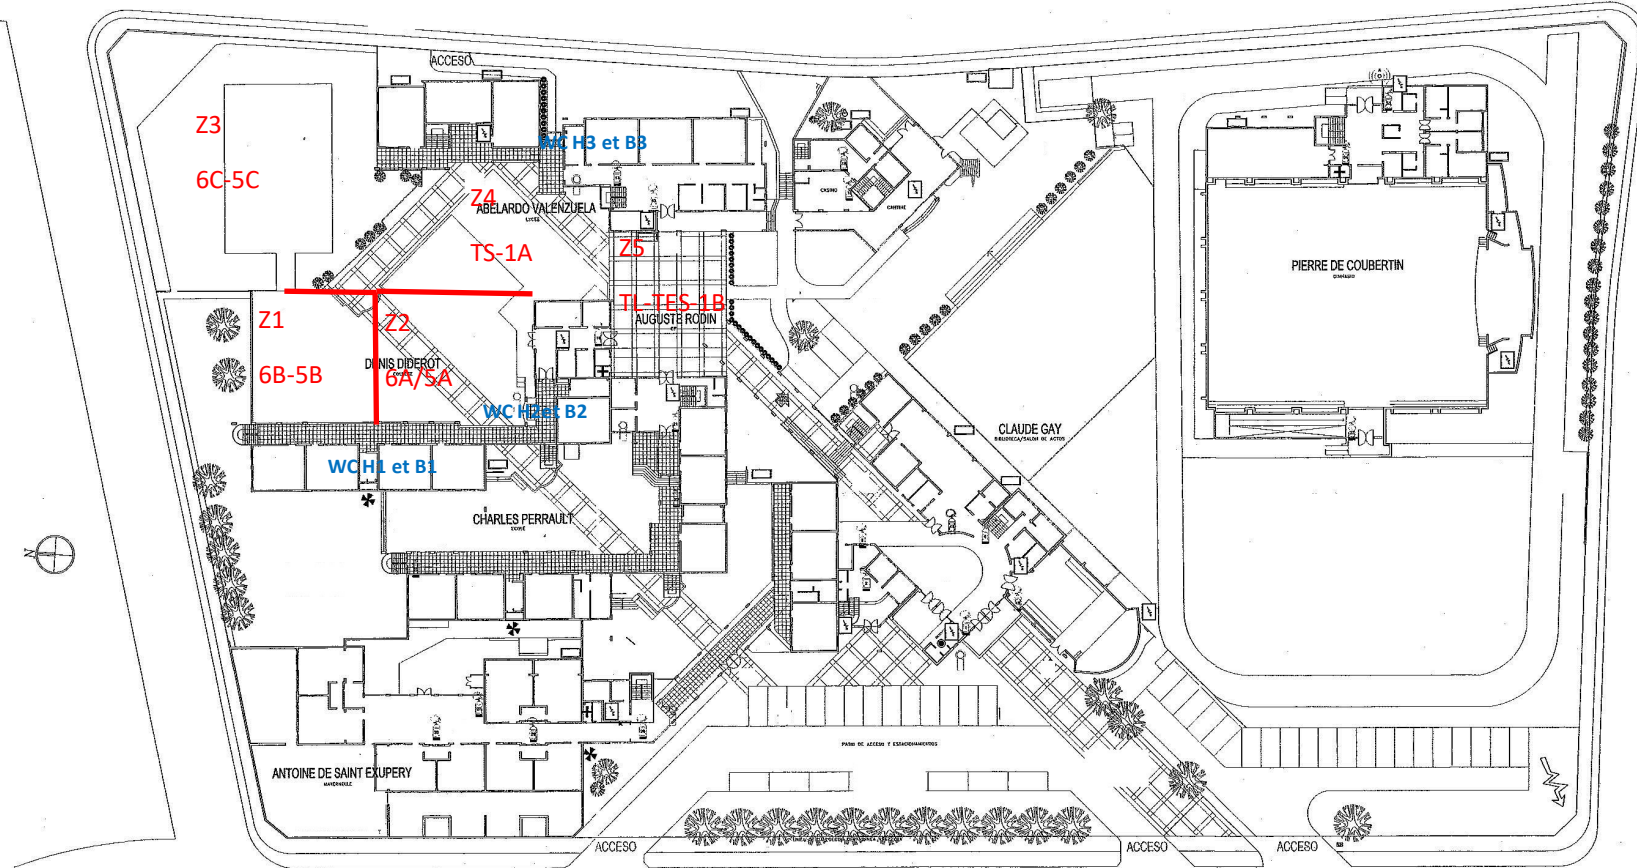

Récréations

LYCÉE JEAN D'ALEMBERT

6ème / 1ere : 10h25-10h45

5ème/Tle: 11h20-11h40

ACCESO ESTE